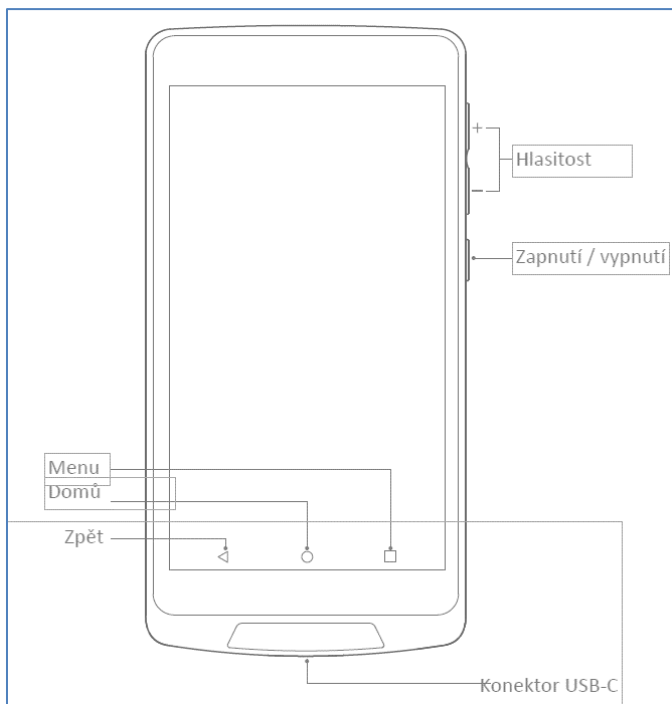

Ovládacie prvky

Zapnutie

Krátke stlačenie: prebudení alebo zámok obrazovky

Dlhé stlačenie: stlačte tlačidlo po dobu 2-3 sekundy a zariadenie sa zapne; pri zapnutom stave podržte tlačidlo 2-3 sekundy a vyberte, či chcete zariadenie vypnúť alebo reštartovať

Reštart: držte tlačidlo stlačené 11 sekúnd pre automatický reštart zariadenia