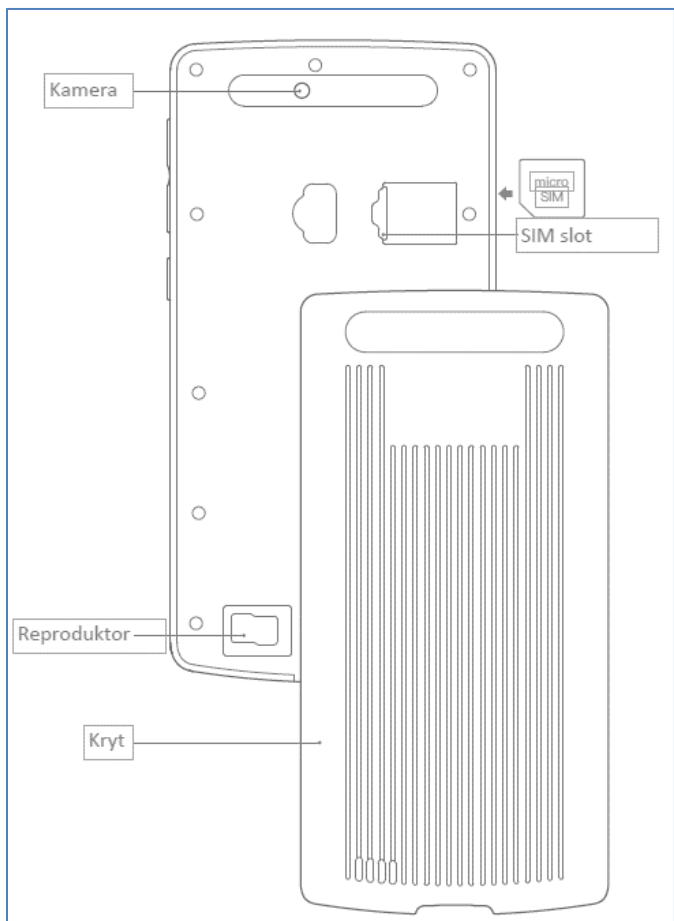

## Ovládacie prvky

### Zapnutie

**Krátke stlačenie:** prebudení alebo zámok obrazovky

**Dlhé stlačenie:** stlačte tlačidlo po dobu 2-3 sekundy a zariadenie sa zapne; pri zapnutom stave podržte tlačidlo 2-3 sekundy a vyberte, či chcete zariadenie vypnúť alebo reštartovať

**Reštart:** držte tlačidlo stlačené 11 sekúnd pre automatický reštart zariadenia

**SIM** - pri vkladani alebo vytiahnutí karty musí byť zariadenie vypnuté. Odsrutkujte zadný kryt a vložte SIM